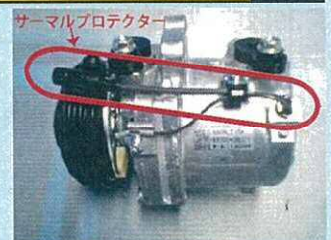

高品質！ 1年2万Km保証
安心！ クラッチ付
Oリング付属

PROFIX リビルトコンプレッサー 車種・年式別 適合年表

車名		98年	99年	00年	01年	02年	03年	04年	05年	06年	07年	08年	09年	10年	11年	12年	13年	
SUZUKI	OEM																	
ワゴンR	AZワゴン フレア	SS07LT8-SR					SS06LT15-SR					CR06BJ40-SR					New!! CR06BM30-SR	New!! CR06BM00-SR
ラパン	スピアーノ					SS07LT8-SR 適合なし		SS06LT15-SR			CR06BJ40-SR							
アルト	キャロル ピノ	SS07LT8-SR					SS06LT15-SR					CR06BJ40-SR					New!! CR06BM00-SR	New!!
MRワゴン	モコ				SS07LT8-SR			適合なし		SS06LT15-SR			CR06BJ40-SR		New!! CR06BM00-SR			New!!
Kei	ラピュタ	SS07LT8-SR					適合なし		SS06LT15-SR									
セルボ										SS06LT15-SR		CR06BJ40-SR						
パレット スペース	フレアワゴン ルークス											CR06BJ40-SR					New!!	
エブリィ	スクラム	SS07LT8-SR					New!! SS06LT15A-SR※					CR06BJ40-SR						
キャリィ	スクラム	SS07LT8-SR			適合なし		SS06LT16-SR								適合なし			

グレード、現車確認が必要な車両がございます。別紙適用車種表をご参照ください。
リビルト商品につき、コアのご返却をお願いいたします。商品に添付されております
返却要領をご参照願います。

※SS06LT15A-SRについて

当社製品はサーマルプロテクターがついており、コンプレッサーの異常過熱を防止する
機構がついています。SS06LT15-SRとは別製品となります(カバー付)

株式会社 **宮田自動車商会**