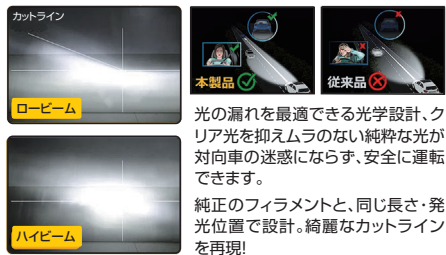

ノイズキャンセラー内蔵
FMラジオへのノイズを防止

航空用アルミ素材
放熱効果を向上させ、耐久性抜群

無極性純アルミ端子
耐腐食素材を利用し、純正端子と同サイズ。

超高発光効率、耐久性抜群のLEDチップ搭載!

ワイドな配光と明るさを実現。明るいポイント(ホットゾーン)までも再現し明るさと視認性を向上!

純正ハロゲンに近い発光効果!

優れた放熱性能と防水性能!

完璧な放熱構造