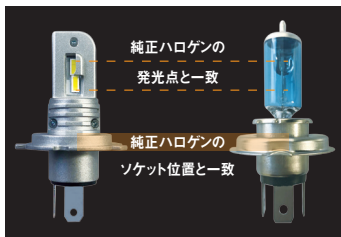

ノイズキャンセラー内蔵

寿命 30,000時間

消費電力 片側 30W

特長

- ノイズキャンセラー内蔵
- 超コンパクトサイズ
- 航空用アルミ素材
- 無極性純アルミ端子
- 30Wの省エネ設計!
- 取付簡単!

純正ハロゲンサイズを実現、面倒な加工は不要!

ご注意
一部の車種にバルブの後にアダプターを使用している場合があります。その際は専用アダプターが必要です。

製品サイズ