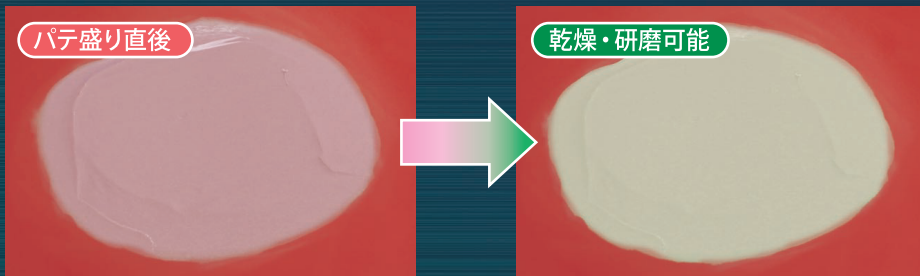

# Rage® OPTEX™

COLOR-CHANGING TECHNOLOGY™

## 色変化機能を備えたプレミアムボディフィラー レイジオプテックス

### パテがグリーンになったら、研磨OKのサイン

「Evercoat Rage OPTEX」は、乾燥するとピンクからライトグリーンに変化して研磨可能のタイミングがすぐに分かるパテです。時間と費用の節約をし、少ない作業時間で最良の完成品質が得られます。

### <Evercoat Rage OPTEXの主な特長>

- **研磨可能なタイミングが可視化される色変化機能**  
レイジオプテックスは、様々な特許技術を使用したエバーコート社の最新プレミアムパテです。独自のカラーチェンジングテクノロジーでサンディング可能かどうかを視覚的に判断することができます。
- **これ一缶で完結!マルチパテ**  
レイジオプテックスは厚盛から仕上げまで行えるオールマイティパテです。ペーパーの番手を上げていくだけで仕上げる事が出来るので、作業工程を短縮することにより作業時間の短縮を実現します。また、厚盛、中間、仕上げと全ての性能を持っているので在庫を減らすことによるコスト削減に役立ちます。
- **オールシーズン対応パテ**  
レイジオプテックスは1年中使用可能なオールシーズンパテです。夏場の高温作業環境では別売のレイジウルトラエクストラを混合し、可使用時間を自由に調整することが出来ます。硬化剤の混合量は重量比3%です。