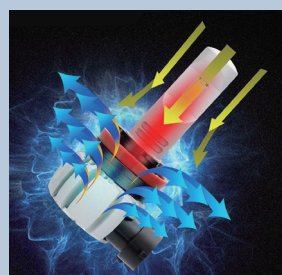

ルーメン

(3,500lm×2)

両面発光40W瞬間起動! 寿命30,000時間

360°角度調整可能

リフレクターに合わせて細かい取付角度を調整でき、純正バルブと同じ、くっきりとした配光が可能!

縦スジがスレ 縦スジが水平

99%の車種に対応

フォグランプ結露対策

結露対策改善するために、製品座金の裏に2重のOリングで、結露などを防ぎます。

優れた放熱システム

高熱伝導性のアルミニウム合金を採用することにより、抜群の熱伝導性と放熱性に効果を発揮します。ファンレス仕様で、超静音を実現。バルブの使用寿命を延ばします。

ホワイト↔イエロー 2色切替え式

ホワイト 6,000k

夜間は見やすく、ハッキリと広い視野を実現!

イエロー 3,000k

雨・雪・霧など、悪天候でも高い視認性を確保!