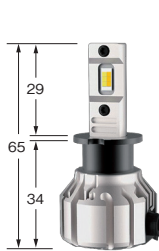

製品サイズ

- 消費電力: 40W ●電圧: DC9V~32V
- 色温度: 6,000k(ホワイト)/3,000k(イエロー)
- 光束: 7,000lm(3,500lm×2)
- LEDチップ: 7035CPSチップ
- 寿命: 約30,000時間
- 防水性能: IP65 ●仕様温度: -40℃~+80℃

製品サイズ

H1

4 571246 926295

H3

4 571246 926301

H7

4 571246 926318

H8/9/11/16

4 571246 926325

HB3/HB4

4 571246 926332

PSX24W

4 571246 926349

PSX26W