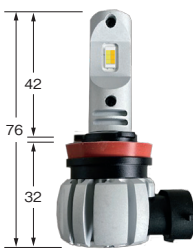

製品サイズ

- 消費電力: 40W ●電圧: DC9V~32V
- 色温度: 6,000k(ホワイト)/3,000k(イエロー)
- 光束: 7,000lm(3,500lm×2)
- LEDチップ: 7035CPSチップ
- 寿命: 約30,000時間
- 防水性能: IP65 ●仕様温度: -40℃~+80℃

製品サイズ

H1

4 571246 926295

H3

4 571246 926301

H7

4 571246 926318

H8/9/11/16

4 571246 926325

HB3/HB4

4 571246 926332

PSX24W

4 571246 926349

PSX26W