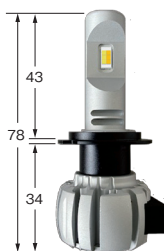

製品サイズ

- 消費電力: 40W ●電圧: DC9V~32V
- 色温度: 6,000k(ホワイト)/3,000k(イエロー)
- 光束: 7,000lm(3,500lm×2)
- LEDチップ: 7035CPSチップ
- 寿命: 約30,000時間
- 防水性能: IP65 ●仕様温度: -40℃~+80℃

製品サイズ

H1

4 571246 926295

H3

4 571246 926301

H7

4 571246 926318

H8/9/11/16

4 571246 926325

HB3/HB4

4 571246 926332

PSX24W

4 571246 926349

PSX26W