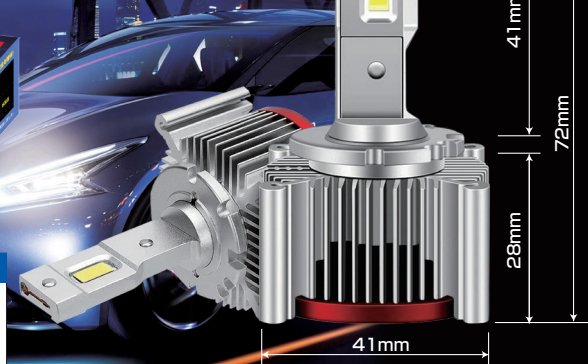

WFH-RSD1/RSD3

12V専用
車検対応・3年保証

色温度 **6,000k** ケルビン
光束 **3,800lm×2** ルーメン

IP65
防水

寿命 **30,000時間**

WFH-RSD1

WFH-RSD3