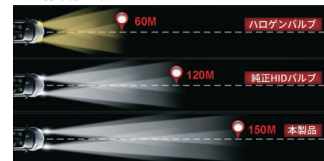

Wing-Five

株式会社 ウイングファイブ
〒252-0336 神奈川県相模原市南区当麻897-6
TEL.042-711-4066 FAX.042-711-4077
URL <http://www.wing-five.com>