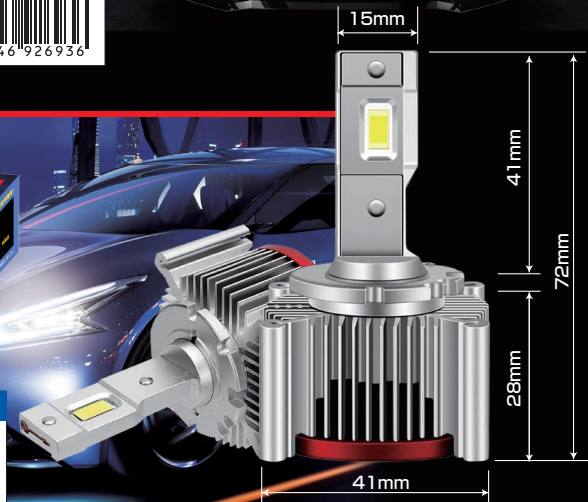

壊れたH.I.DからLEDに交換!

色温度 **6,000k** ケルビン  
光束 **3,800lm×2** ルーメン

IP65  
防水

寿命 **30,000時間**

WFH-D2・D4/RS

WFH-RSD1/RSD3

12V専用  
車検対応・3年保証

色温度 **6,000k** ケルビン  
光束 **3,800lm×2** ルーメン